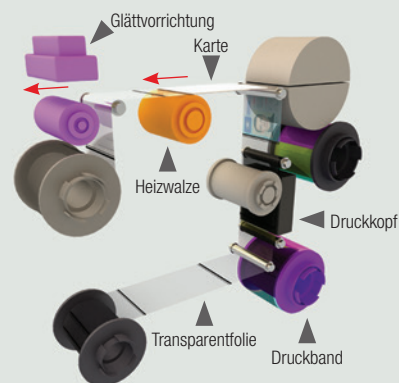

- Mitarbeiterausweisen
- Sichere Zutrittskontrollkarten
- Schüler-/Sudenausweisen
- Zahlungskarten
- Kundenkarten/Geschenkkarten
- Personalausweisen
- Führerscheinen

WIE FUNKTIONIERT RETRANSFERDRUCK?

Der Kartendruck erfolgt in 2 Schritten:

- 1 Das Design der Karte wird im Thermosublimationsdruck-Verfahren auf eine Transparentfolie aufgebracht.
- 2 Die bedruckte Schicht wird von der Folie auf den Kartenrohling übertragen, wobei Druck und Hitze einen perfekten Transfer sicherstellen.

Die integrierte Glättvorrichtung sorgt durch gezielte Druckeinwirkung für eine makellos glatte Kartenoberfläche.

PERFEKTES DRUCKBILD

Retransferdruck (gespiegelter Farbtransfer) erzielt maximale Druckqualität:

VERTRÄGT ALLE TRÄGER

Dank Retransferdruck lassen sich mit dem Avansia **alle Arten von Kartenrohlingen** (PVC, PET, Polycarbonat, ABS usw.) bedrucken, auch wenn die Oberfläche wie bei kontaktgebundenen und kontaktlosen Chipkarten Unebenheiten aufweist.